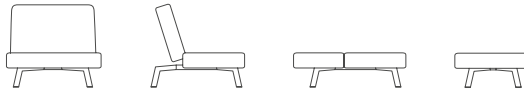

SESSEL & OTTOMAN

» Die Aufgabenstellung, die TEMPUR® und ich uns vorgenommen hatten, war sehr anspruchsvoll: einen stylischen Einsitzer zu kreieren, der gleichzeitig zu einem komfortablen Schlafmöbel werden kann. Der Ottoman bot sich als ideale Ergänzung an – zu einem Designobjekt, das sich in jeder Funktion sehen und geniessen lassen kann.«

Pino Patella

Pino Patella