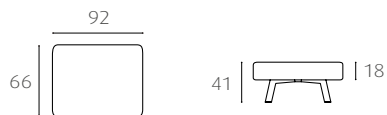

*Müheles per Knopfdruck
in den Relaxmodus*

Ostuni™
Schlafsofa

Ostuni™
Sessel

Ostuni™
Ottoman

TEMPUR® Garantie: 5 Jahre, 3 Jahre auf Polsterung

Masse in cm

| Produktname | Farbe | Best. Nr. | Liegefläche in cm | Preis CHF UVP |
|-----------------------|-------------------|-----------|-------------------|---------------|
| Ostuni™ Schlafsofa | ■ Queens Charcoal | 73007480 | 117 × 215 | 1'990.- |
| | ■ Queens Brown | 73007481 | 117 × 215 | 1'990.- |
| Ostuni™ Sessel | ■ Queens Charcoal | 73007483 | 117 × 92 | 990.- |
| | ■ Queens Brown | 73007484 | 117 × 92 | 990.- |
| Ostuni™ Ottoman | ■ Queens Charcoal | 73007486 | 66 × 92 | 590.- |
| | ■ Queens Brown | 73007487 | 66 × 92 | 590.- |