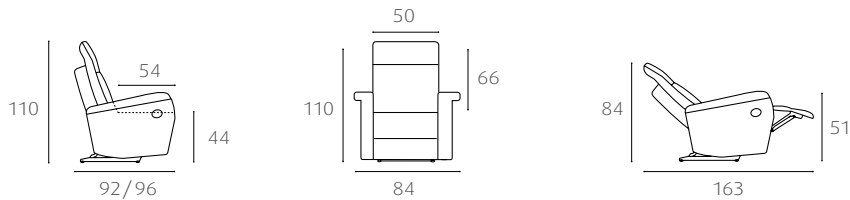

Altamura™

Relaxsessel

TEMPUR® Garantie: 5 Jahre, 3 Jahre auf Polsterung und Matratze

Masse in cm

Produktname	Farbe	Best. Nr.	Liegefläche in cm	Preis CHF UVP
Altamura™ Schlafsofa Double	■ Queens Charcoal	73007492	140 × 200	3'990.-
	■ Queens Brown	73007493	140 × 200	3'990.-
Altamura™ Schlafsofa Queen	■ Queens Charcoal	73007495	160 × 200	4'990.-
	■ Queens Brown	73007496	160 × 200	4'990.-
Altamura™ Relaxsessel	■ Queens Charcoal	73007489	-	1'990.-
	■ Queens Brown	73007490	-	1'990.-

Material: Schmutzabweisendes Premium-Gewebe aus 100% Polyester