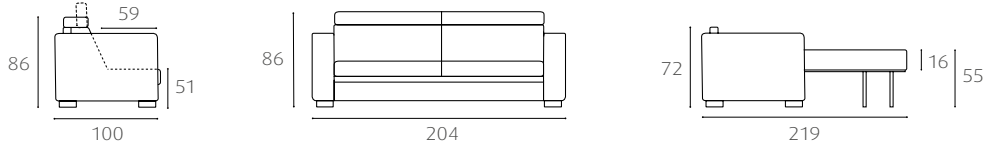

Altamura™

Schlafsofa
Double