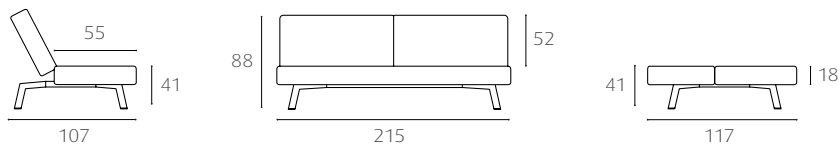

Ostuni™
Schlafsofa