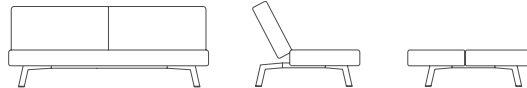

SCHLAFSOFA

» Zu Beginn der Zusammenarbeit mit TEMPUR® für Ostuni™ wollten wir zeigen, dass es ein Schlafsofa auch ohne Kompromisse – weder im Design noch im Komfort – gibt. Meine höchsten Erwartungen wurden sogar noch übertroffen und ich bin stolz, an dieser Kreation beteiligt gewesen zu sein.«

Pino Patella